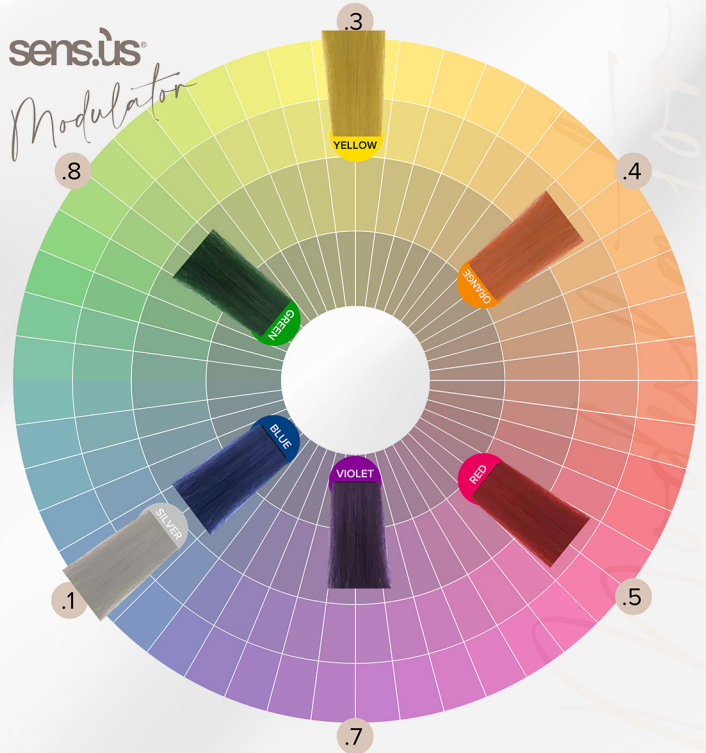

SS Superschiarente - Super High Lift

Mixing Ratio 1:2

Booster

MC2 FASTCOLOR

Naturale - Natural

Cenere - Ash

Dorato - Golden

Beige

Rame - Copper

Marrone - Brown

Mogano - Mahogany

Viola - Violet

Neutro - Neutral

sens.us[®]
Modulator

HOLI

NATURALE - NATURAL

4.0

Castano Naturale
Medium Natural Chestnut

6.0

Biondo Scuro Naturale
Dark Natural Blonde

8.0

Biondo Chiaro Naturale
Light Natural Blonde

10.0

Biondo Platino Naturale
Natural Platinum

CENERE - ASH

8.1

Biondo Chiaro Cenere
Light Ash Blonde

10.1

Biondo Platino Cenere
Ash Platinum

MATTE / NO RED

5.18

NO RED